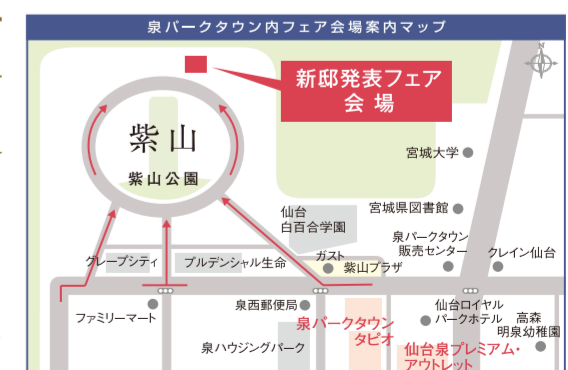

泉パークタウン
紫山住宅祭'09

新邸発表フェア

Ecology House Collection

9/12 SAT → 27 SUN
10:00-18:00

Beautiful Town,
Beautiful People,
Beautiful Life.

より生活を豊かにするエコロジーな住まいが実際にご覧いただけます。

ウンハウス

Sweden House

住友林業

積水ハウス

北洲ハウジング

モデルハウス公開

宅地分譲

平日モデルハウスをご覧になりたいお客様は
各ハウスメーカーまでお問い合わせください。

*** Event Infomation ***

イベントは期間中、各土・日・祝日開催！
9/12[土]～27[日] 10:00-18:00 各土日祝

● 9/12(土) 9/19(土) 9/26(土) ● 泉パークタウン内の幼稚園を気軽に見学！
● 学園バスで行く！幼稚園見学バスツアー

スケジュール	13:00開演	15:00開演
9/12(土)	高森明泉幼稚園	高森明泉幼稚園
9/19(土)	高森明泉幼稚園	仙台白百合学園幼稚園
9/26(土)	仙台白百合学園幼稚園	仙台白百合学園幼稚園

● 9/12(土) 9/27(日) ● 泉パークタウンサービスプロデュース
モデルガーデン展示

● 9/12(土) 9/20(日) ● Siセンサー-コンロを使った
料理教室 & 料理体験
ワイズガスデモカー体験

● 9/19(土) 9/23(水) ● 紫山街並み見学
バスツアー

● 運行時間
午前の部/10:30～12:00
午後の部/13:00～17:30
● 乗車定員/約15名
● 1周所要時間/約25分

● 新世代電気自動車
「i-MiEV」展示試乗会
試乗会/11:00～15:00

9/12より先着順申込受付開始！

新邸発表フェア
出展ハウスメーカー5社限定

紫山5丁目 建築条件付宅地分譲

全15区画 分譲価格 1,158万円～1,690万円

土地面積/252.85㎡(76.48坪)～345.58㎡(104.53坪) 最多価格帯/1,400万円台(5区画)
申込期限/平成21年12月18日(金)まで 契約期限/平成21年12月25日(金)まで 申込時には(図印)とお申込金10万円をご持参ください。(先着順につき売却済みの場合はご了承ください。)
※物件概要は7ページをご覧ください。

その他にも、楽しいイベントを盛りだくさんご用意してお待ちしております！

詳しい情報は、www.izumi-parktown.com 泉パークタウン 検索 でご確認ください。

人を、想う力。街を、想う力。三菱地所

仙台放送

ワイズガス 仙台市ガス局