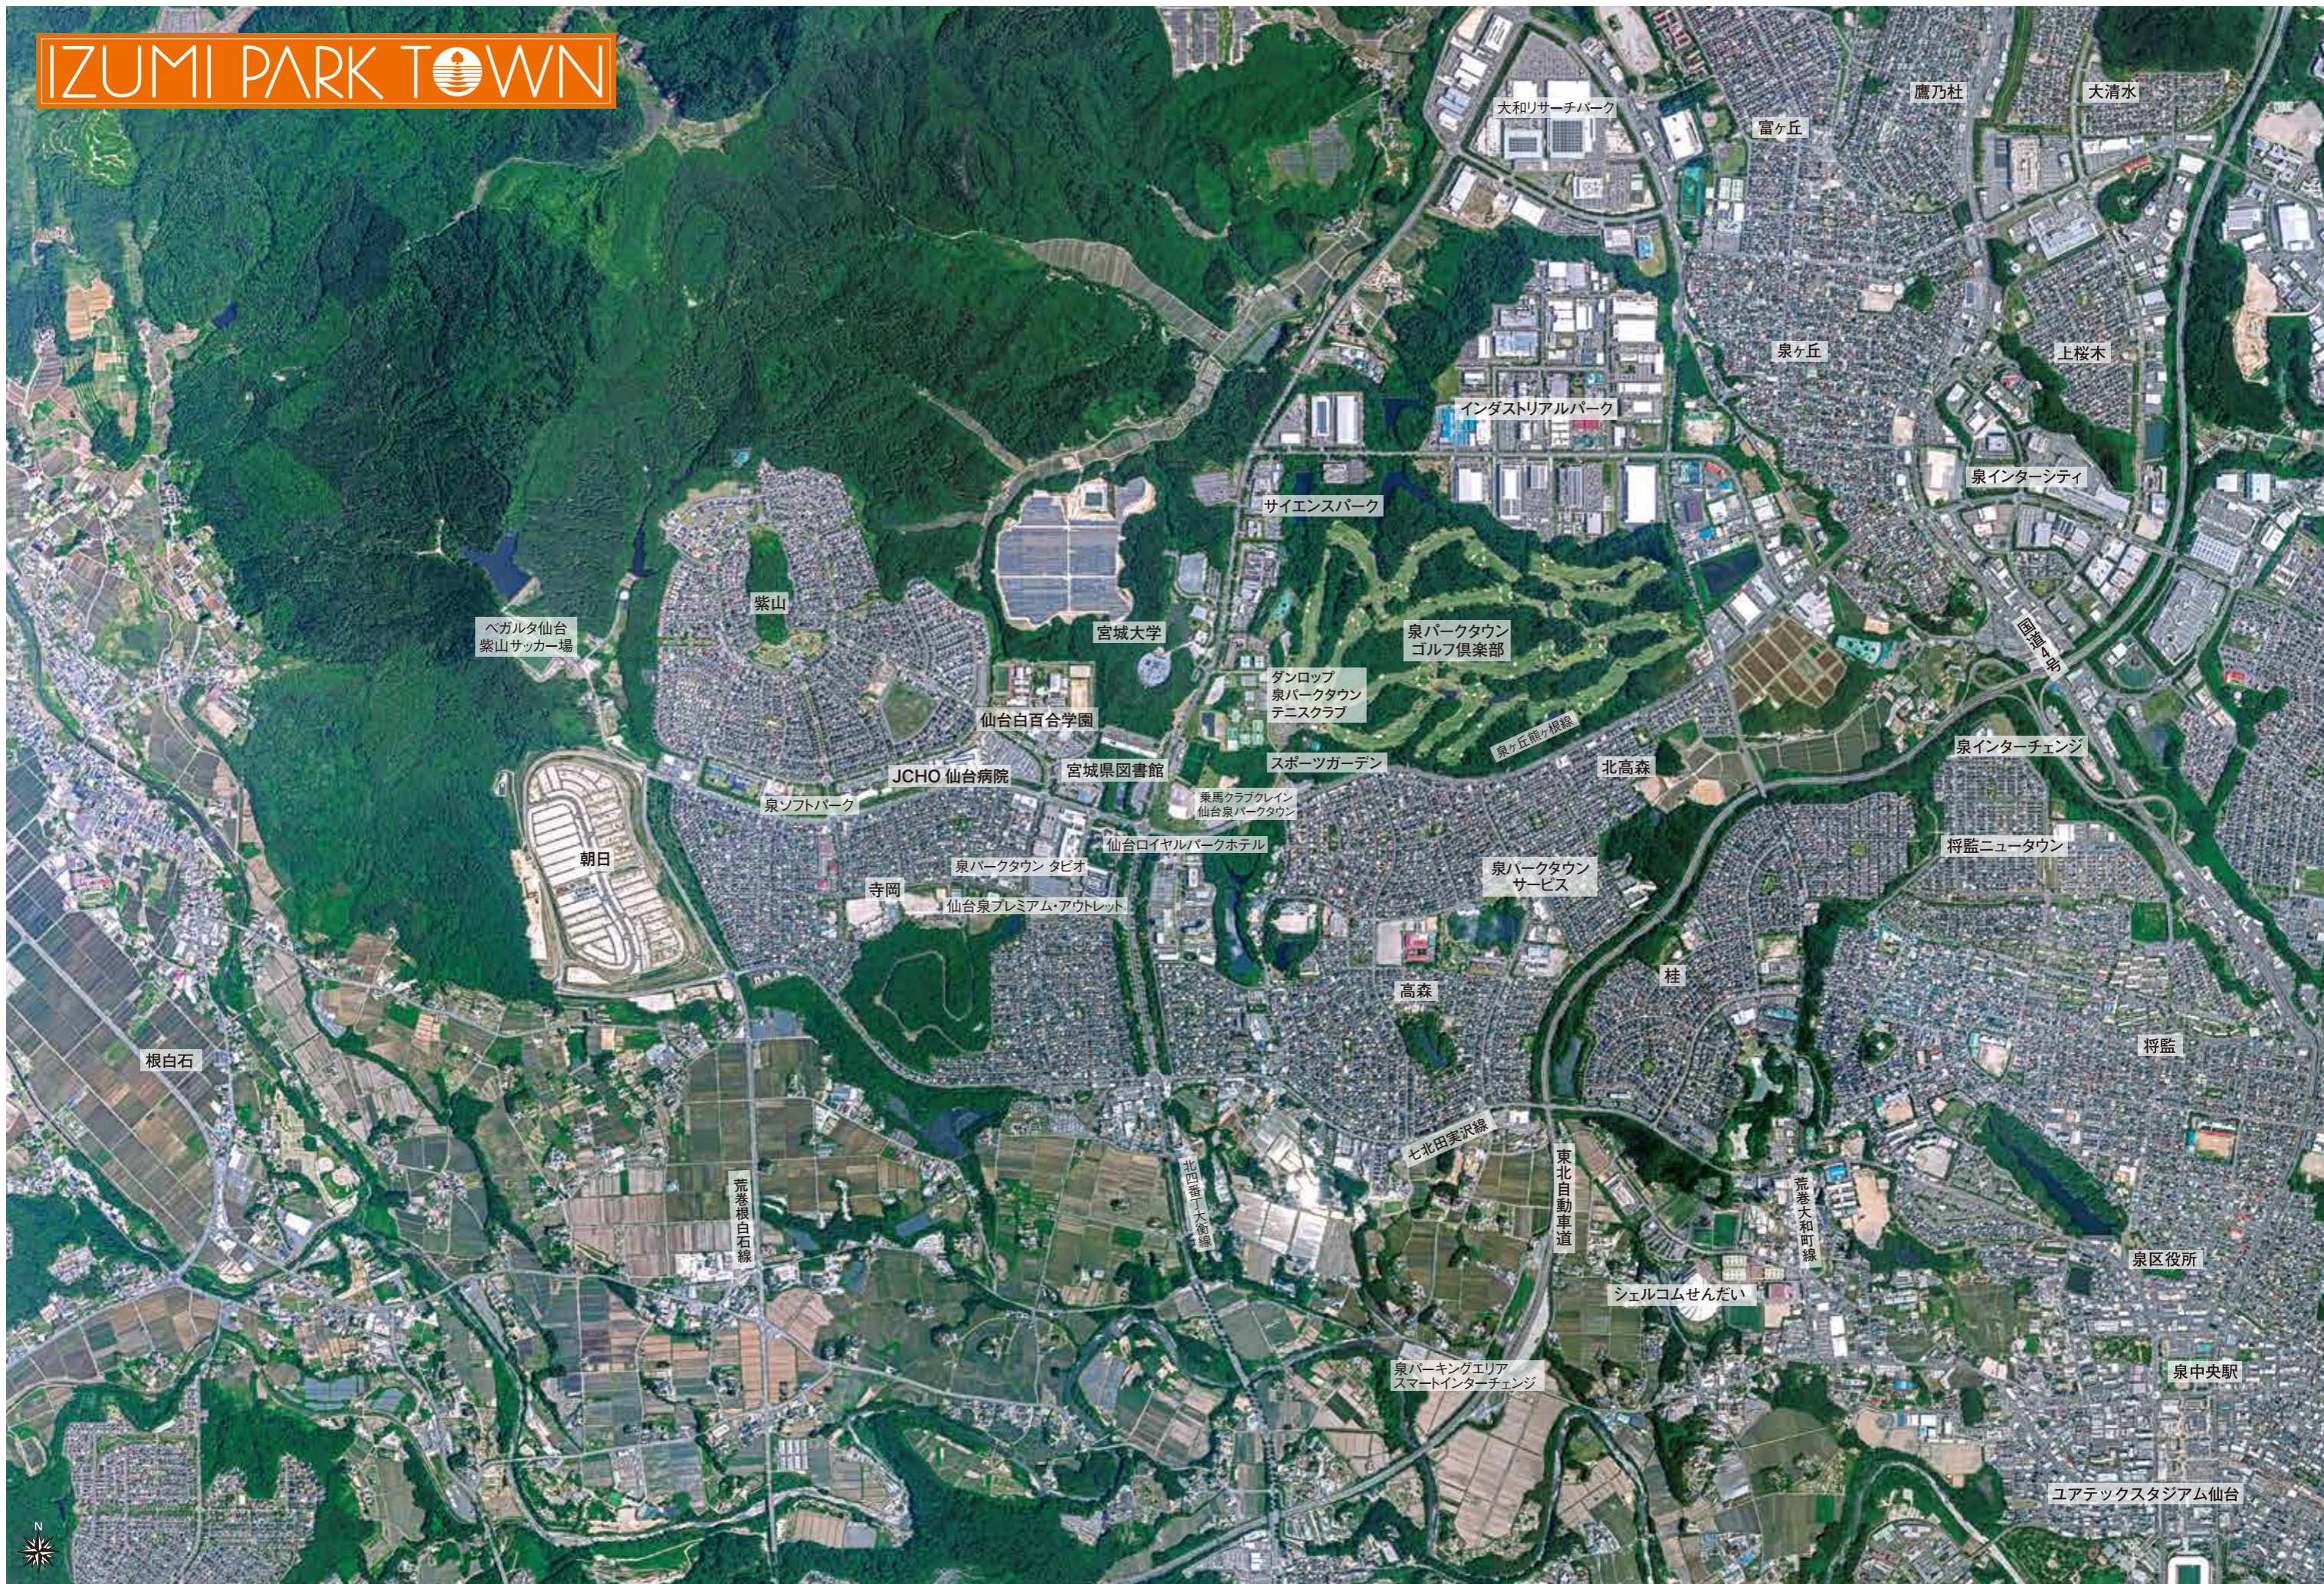

# IZUMI PARK TOWN

ヘガルト仙台  
紫山サッカー場

紫山

宮城大学

仙台白百合学園

JCHO 仙台病院

宮城県図書館

ダンロップ  
泉パークタウン  
テニスクラブ

泉インターチェンジ

泉インターシティ

泉ヶ丘

上桜木

大清水

鷹乃杜

富ヶ丘

大和リサーチパーク

インダストリアルパーク

サイエンスパーク

根白石

朝日

泉ソフトパーク

荒巻根白石線

北四番丁大衛線

七北田実沢線

東北自動車道

荒巻大和町線

シェルコムせんだい

泉パーキングエリア  
スマートインターチェンジ

撮影 2022年6月21日 縮尺 約 1:20,000